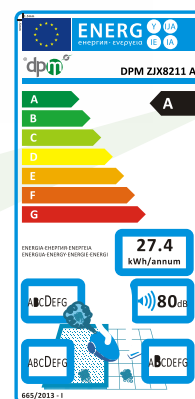

10p 200p

DPM 616B

FERRO DA STIRO

Piastra In Ceramica
 2200W
 Serbatoio 350ml
 Colpo Di Vapore E Tasto Spray - Vapore Verticale
 Autopulente
 Tasto Anticalcaree
 Funzione Antigocciolamento - Temperatura Regolabile
 Erogazione Vapore Regolabile - Dimensioni 31X13x16cm
Ean: 802853300115

10p 200p

DPM 738

FERRO DA STIRO CON CALDAIA

Potenza Totale: 1900 - 2300W
 Interruttori Indipendenti (Ferro E Caldaia)
 Tappo Caldaia Con Doppio Sistema Di Sicurezza Piastra
 Professionale Antiaderente
 Manico In Sughero, Stiratura Professionale Resistenza Interna
 Non Attaccabile Dal Calcaree Elettrovalvola
 Termofusibile Di Sicurezza
 Doppia Camera Di Evaporazione
 Stiratura Verticale
 Termostato Regolabile
 Funzione Vapore Continuo
 Capacita' Serbatoio 0.5lt
Ean: 802853300139

4p 48p

DPM ZJX8211A

ASPIRAPOLVERE

Classe Energetica "A" - 700W
 Motore Ad Alte Prestazioni E Basso Consumo Sistema
 Cyclone - Senza Sacchetto
 Filtro Hepa - Lavabile
 Capacita' Contenitore 3lt
 Valvola Di Protezione Per Il Motore
 Cavo Riavvolgibile Con Sistema Automatico
 Lunghezza Cavo Alimentazione: 3.5Mt
 Controllo Del Flusso D'aria Sul Manico
 Accessori In Dotazione: Tubo In Abs, Spazzola
 Da Pavimento, 2 Spazzole
 Per Superfici Rialzate
 Dimensioni: 36X25x27 Cm

Ean: 8028533099553

1p

33p

DPM ZJX8211D

ASPIRAPOLVERE

Classe Energetica "D" - 1000W
 Motore Ad Alte Prestazioni E Basso Consumo Sistema Cyclone
 - Senza Sacchetto
 Filtro Hepa - Lavabile
 Capacita' Contenitore 3lt
 Valvola Di Protezione Per Il Motore
 Cavo Riavvolgibile Con Sistema Automatico
 Lunghezza Cavo Alimentazione: 3.5Mt
 Controllo Del Flusso D'aria Sul Manico
 Accessori In Dotazione:
 Tubo In Abs, Spazzola Da Pavimento,
 2 Spazzole Per Superfici Rialzate
 Dimensioni: 36X25x27 Cm