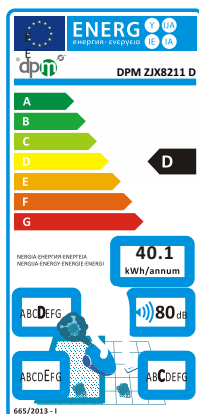

DPM ZJX8211D

ASPIRAPOLVERE

Classe Energetica "D" - 1000W
Motore Ad Alte Prestazioni E Basso Consumo Sistema Cyclone
- Senza Sacchetto
Filtro Hepa - Lavabile
Capacita' Contenitore 3lt
Valvola Di Protezione Per Il Motore
Cavo Riavvolgibile Con Sistema Automatico
Lunghezza Cavo Alimentazione: 3.5Mt
Controllo Del Flusso D'aria Sul Manico
Accessori In Dotazione:
Tubo In Abs, Spazzola Da Pavimento,
2 Spazzole Per Superfici Rialzate
Dimensioni: 36X25x27 Cm

Ean: 8028533099546

1p

33p