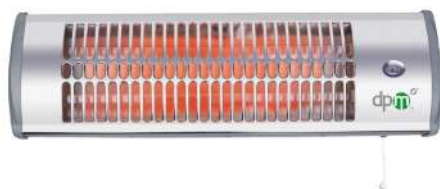

Specifiche:

Dotato di maniglia posteriore
Con Oscillazione

Fayal

DPM PTC306B

 Colore	Grigio
 Sistema di Sicurezza	Antiribaltamento Sovrariscaldamento
 Dimensione	17x12x24cm
 Elementi Riscaldanti	Ceramica
 Potenza	750 / 1500 W
 Tipo	Stufa Elettrica
 Master	10
 Pallet	90
 ITF	80580452502728
 Ean	8058045250272

Specifiche:

Dotato di maniglia
Con Oscillazione
Termostato Regolabile

Vulcano

DPM CH03

 Colore	Silver - Nero
 Sistema di Sicurezza	Antiribaltamento
 Dimensione	30x30x70cm
 Elementi Riscaldanti	Carbon
 Potenza	450/900 W
 Tipo	Stufa Elettrica
 Master	1
 Pallet	30
 ITF	
 Ean	8058045250371

Specifiche:

Elementi riflettenti per diffusione del calore
Timer settimanale
Dotato di 4 ruote
Dotato di telecomando
ERP

Palomo

DPM LX1602R

 Colore	Nero
 Sistema di Sicurezza	Sovrariscaldamento
 Dimensione	50,5x9,5x54 cm
 Elementi Riscaldanti	Quarzo
 Potenza	1200/2400W
 Tipo	Stufa Elettrica con telecomando
 Master	1
 Pallet	15
 ITF	
 Ean	8058045250395

Specifiche:

Elementi riflettenti per diffusione del calore
Timer settimanale
Dotato di 4 ruote
Dotato di telecomando
ERP

Milos

DPM LX2900A

 Colore	Grigio
 Dimensione	43x12x15cm
 Elementi Riscaldanti	Quarzo
 Potenza	400/800/ 1200 W
 Tipo	Stufa Elettrica Interno Esterno protezione IP24
 Master	9
 Pallet	
 ITF	80580452504258
 Ean	8058045250425