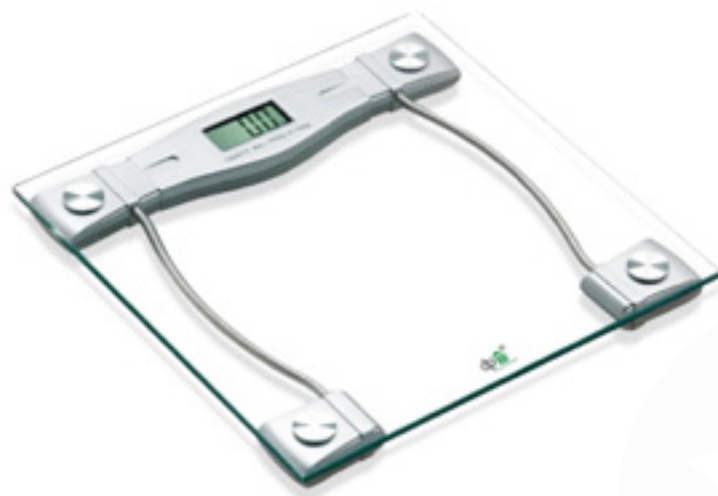

Meccanismo analogico

Ampio Display

Colore: Bianco, Blue

DATI IMBALLI

Dimensione scatola prodotto	280x273x40h
Quantità Master	10
Quantità Pallet	12
Misure Master	58x29x29 cm

85

NO STRESS

BILANCIA PESAPERSONE

DPM BR2020

Portata Massima: 130kg

Precisione: 1kg

Piattaforma antiscivolo

Meccanismo

Ampio Display

DATI IMBALLI

Dimensione scatola prodotto	280x273x40h
Quantità Master	12
Quantità Pallet	1258x29x29h
Misure Master	

SUHAY

BILANCIA PESAPERSONE DIGITALE

DPM EB9013

Portata Massima: 120kg

Precisione: 1kg

Piattaforma antiscivolo

Meccanismo digitale

Amplio Display