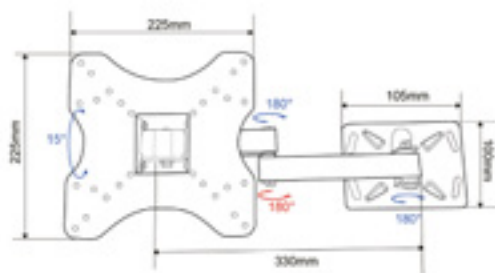

DATI IMBALLI

Dimensione scatola prodotto

270x148x80h

Quantità Master

20

Quantità Pallet

-

Misure Master

43X32X29

DPM T3701

Montaggio Display Fino A 37"

Peso Massimo Supportato: 35kg

Vesa: 200x200 Max

Regolazione: 15° In Basso

DATI IMBALLI

Dimensione scatola prodotto

130x130x40h

Quantità Master

20

Quantità Pallet

-

Misure Master

42X28X28h

DPM A3711

Montaggio Display Fino A 37"

Peso Massimo Supportato: 35kg

Vesa: 200x200 Max

Regolazione: 15° In Basso - 180° Dx/sx

DATI IMBALLI

Dimensione scatola prodotto

130x130x40h

Quantità Master