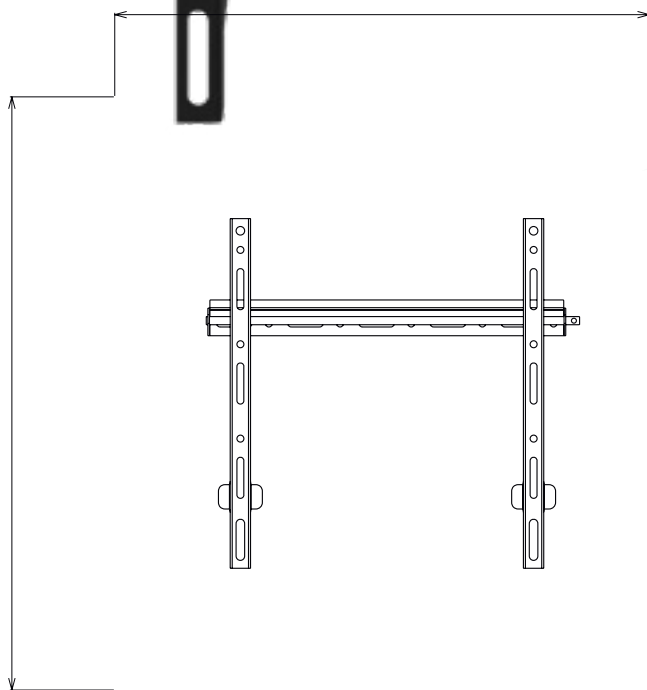

DPM F4603

Montaggio Display Fino A 55"

Peso Massimo Supportato: 40kg

Vesa: 400x400 Max

DATI IMBALLI

Dimensione scatola prodotto

484x209x25

Quantità Master