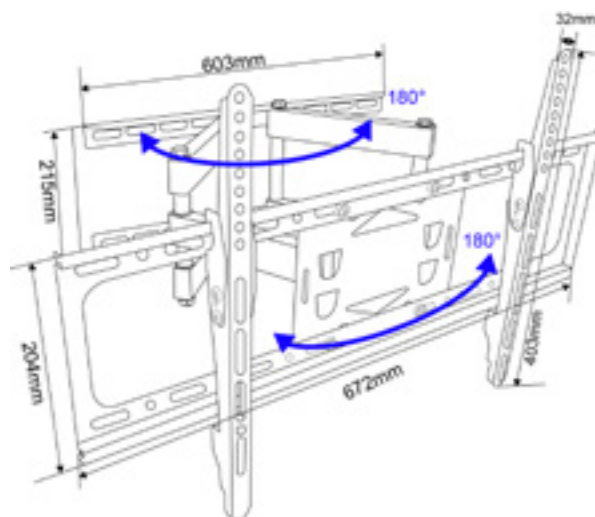

DPM F4603

Montaggio Display Fino A 55"

Peso Massimo Supportato: 40kg

Vesa: 400x400 Max

DATI IMBALLI

Dimensione scatola prodotto

484x209x25

Quantità Master

4

Quantità Pallet

-

Misure Master

52x25x21h

DPM A4606

Tv Fino A 50"

Peso Supportato Fino A 55kg

Vesa: Max 600x400

Regolazione: 15° Down

90° dx/sx

DATI IMBALLI

Dimensione scatola prodotto

510x210x90h

Quantità Master

3