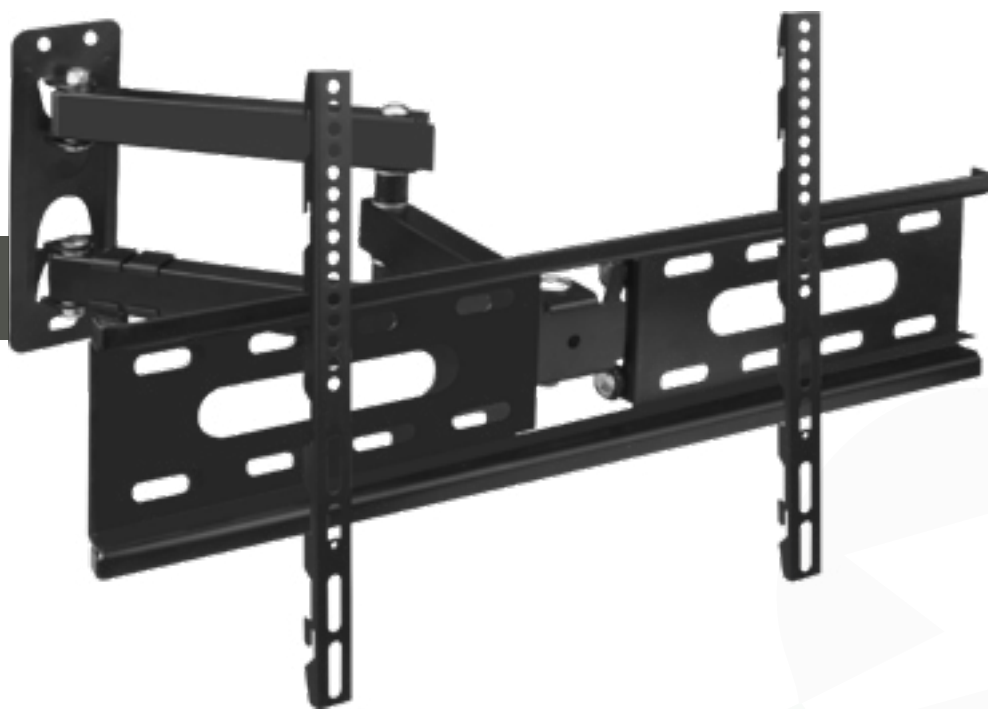

**LINEA
STAFFE**

DPM MT2603

Supporto A Parete Tv Led

Vesa 100x100

Tv Fino A 27"

Peso Max Supportato: 15 Kg

Regolazione: 15° Down

DATI IMBALLI

90

DPM S2601

Supporto A Parete Tv Led

Vesa 100x100

Tv Fino A 25"

Peso Max Supportato: 25 Kg

Regolazione: 15° Down

Rotazione: 90° Dx/Sx

Montaggio Display Fino A 37"

Peso Massimo Supportato: 35kg

Vesa: 200x200 Max

Regolazione: 15° In Basso - 180° Dx/sx

DATI IMBALLI

Dimensione scatola prodotto

130x130x40h

Quantità Master

55x32x25

95

DPM A4601

Misura piastra a parete: 205 x 74 mm -

Misure montaggio TV: 475 x 28 mm -

Misure dei bracci: 420 x 28 mm

VESA: 400 X 400

Adatto a TV da 26" a 55"