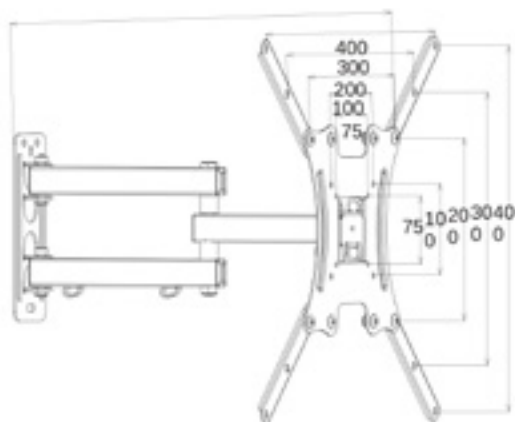

Vesa: 400x400 Max

Regolazione: 15° In Basso - 180° Dx/sx

DATI IMBALLI

Dimensione scatola prodotto

46x15x10h

Quantità Master

4

Quantità Pallet

-

Misure Master

49x33x45h

DPM A4603

Montaggio Display Fino A 55"

Peso Massimo Supportato: 35kg

Vesa: 400x400 Max

Regolazione: 15° In Basso - 180° Dx/Sx

DATI IMBALLI

Dimensione scatola prodotto

304x229x52h

Quantità Master

4

Quantità Pallet

-

Misure Master

55x32x25

95

DPM A4601

Misura piastra a parete: 205 x 74 mm -

Misure montaggio TV: 475 x 28 mm -

Misure dei bracci: 420 x 28 mm

VESA: 400 X 400

Adatto a TV da 26" a 55"