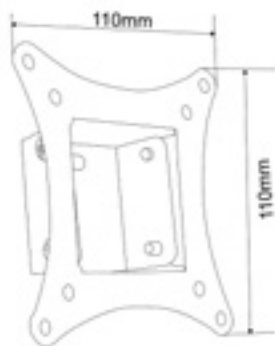

**LINEA
STAFFE**

DPM MT2603

Supporto A Parete Tv Led

Vesa 100x100

Tv Fino A 27"

Peso Max Supportato: 15 Kg

Regolazione: 15° Down

DATI IMBALLI

Dimensione scatola prodotto

130x130x40h

Quantità Master

40

Quantità Pallet

-

Misure Master

42X28X27h

90

DPM S2601

Supporto A Parete Tv Led

Vesa 100x100

Tv Fino A 25"

Peso Max Supportato: 25 Kg

Regolazione: 15° Down

Rotazione: 90° Dx/Sx

DATI IMBALLI

Dimensione scatola prodotto

270x148x80h

Quantità Master

20

Quantità Pallet

-

Misure Master