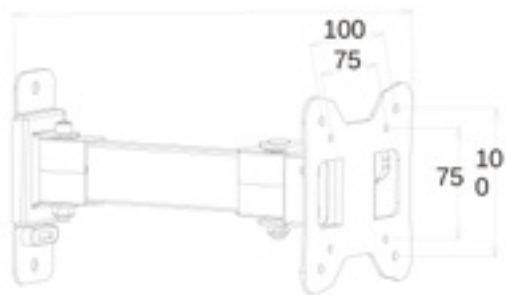

90

DPM S2601

Supporto A Parete Tv Led

Vesa 100x100

Tv Fino A 25"

Peso Max Supportato: 25 Kg

Regolazione: 15° Down

Rotazione: 90° Dx/Sx

DATI IMBALLI

Dimensione scatola prodotto

270x148x80h

Quantità Master

20

Quantità Pallet

-

Misure Master