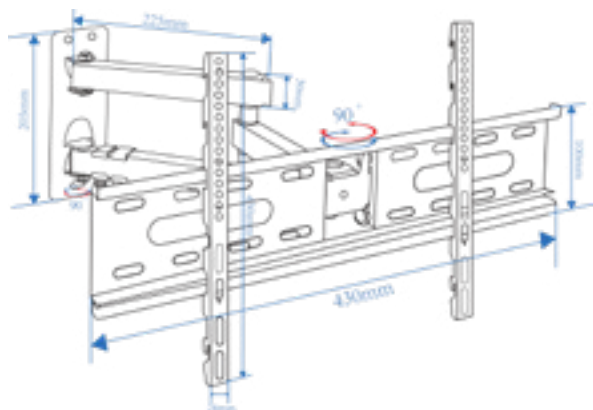

DATI IMBALLI

Dimensione scatola prodotto

450x245x60h

Quantità Master

4

Quantità Pallet

-

Misure Master

-

96