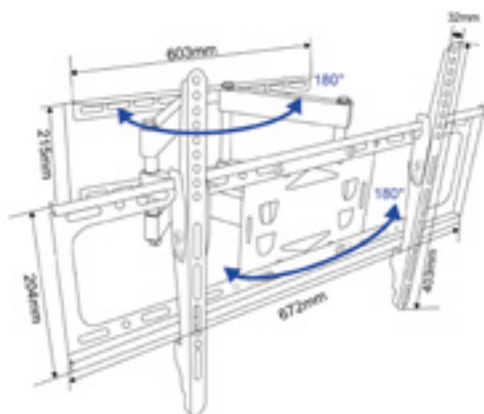

Regolazione: 15° In Basso

180° Destra / Sinistra

DATI IMBALLI

Dimensione scatola prodotto	655x131x263h
Quantità Master	5
Quantità Pallet	-
Misure Master	67X42X29h

DPM A6006

Tv Fino da 50"

Peso Supportato Fino A 40kg

Vesa: Max 600x400

Regolazione: 10° Up / 15° Down

Rotazione: 90° Dx/sx

DATI IMBALLI

Dimensione scatola prodotto

510x210x90h

Quantità Master

3