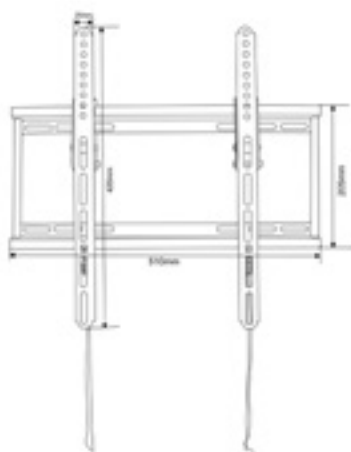

55x32x25

95

DPM A4601

Misura piastra a parete: 205 x 74 mm -

Misure montaggio TV: 475 x 28 mm -

Misure dei bracci: 420 x 28 mm

VESA: 400 X 400

Adatto a TV da 26" a 55"

Peso massimo supportato: 35 kg

Regolazioni: 15° in basso - dx-sx 180°

DATI IMBALLI

Dimensione scatola prodotto

450x245x60h

Quantità Master

4

Quantità Pallet

-

Misure Master

-

96

DPM T4605

Tv Fino A 50" Oppure 35 Kg Di Peso

Montaggio Vesa 400x400 (Max)

Regolazione: 5° Alto - 15° Basso