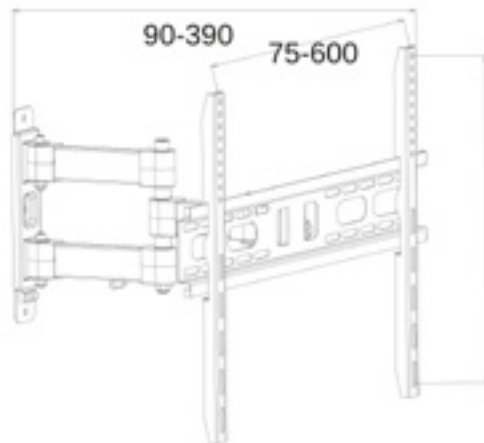

Vesa: Max 600x400

Regolazione: 15° Down

90° dx/sx

DATI IMBALLI

Dimensione scatola prodotto

510x210x90h

Quantità Master

3

Quantità Pallet

-

Misure Master

54x38x22h

100

DPM A6001-1

Tv Fino A 60" Oppure 35 Kg Di Peso

Montaggio Vesa 600x400 (Max)

Regolazione: 15° In Basso

180° Destra / Sinistra

DATI IMBALLI

Dimensione scatola prodotto	655x131x263h
Quantità Master	5
Quantità Pallet	-
Misure Master	67X42X29h

DPM A6006

Tv Fino da 50"

Peso Supportato Fino A 40kg

Vesa: Max 600x400

Regolazione: 10° Up / 15° Down

Rotazione: 90° Dx/sx

DATI IMBALLI

Dimensione scatola prodotto

510x210x90h

Quantità Master

3