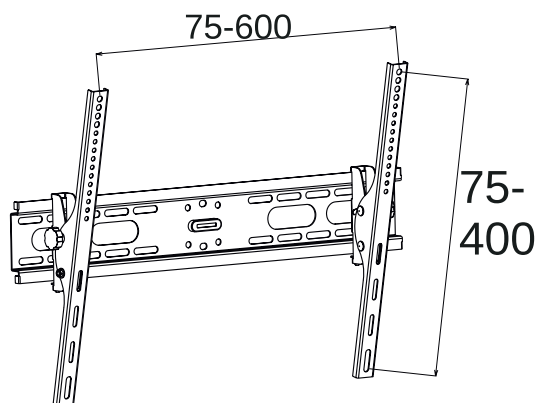

DATI IMBALLI

Dimensione scatola prodotto

440x185x61h

Quantità Master

4

Quantità Pallet

-

Misure Master

97

DPM T6006

Tv Fino A 60" Oppure 45 Kg Di Peso

Montaggio Vesa 600x400 (Max)

Regolazione: 5° Alto - 15° Basso

DATI IMBALLI

Dimensione scatola prodotto

655x120x60 h