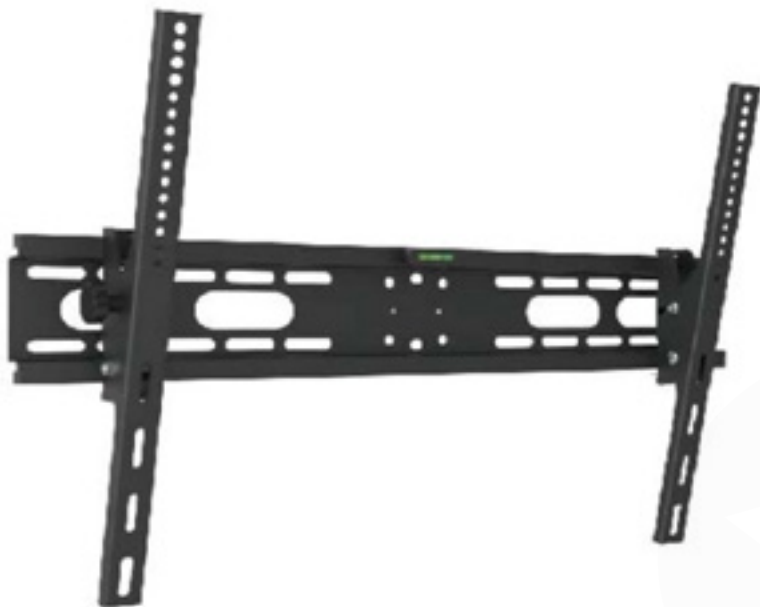

DPM T6006

Tv Fino A 60" Oppure 45 Kg Di Peso

Montaggio Vesa 600x400 (Max)

Regolazione: 5° Alto - 15° Basso