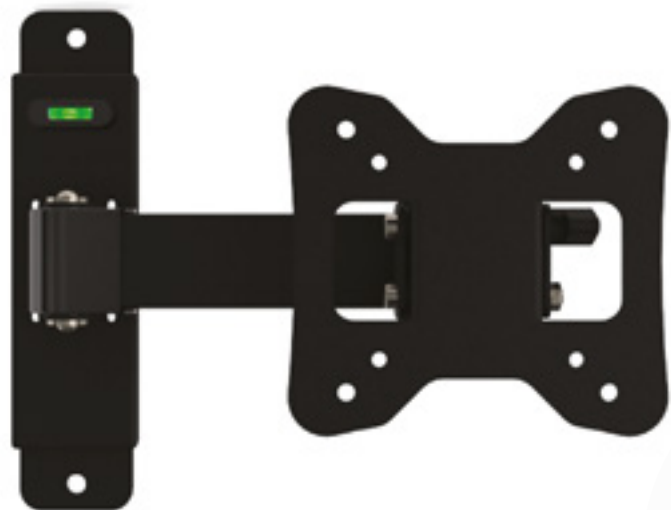

**LINEA
STAFFE**

DPM MT2603

Supporto A Parete Tv Led

Vesa 100x100

Tv Fino A 27"

Peso Max Supportato: 15 Kg

Regolazione: 15° Down

DATI IMBALLI

90

DPM S2601

Supporto A Parete Tv Led

Vesa 100x100

Tv Fino A 25"

Peso Max Supportato: 25 Kg

Regolazione: 15° Down

Rotazione: 90° Dx/Sx